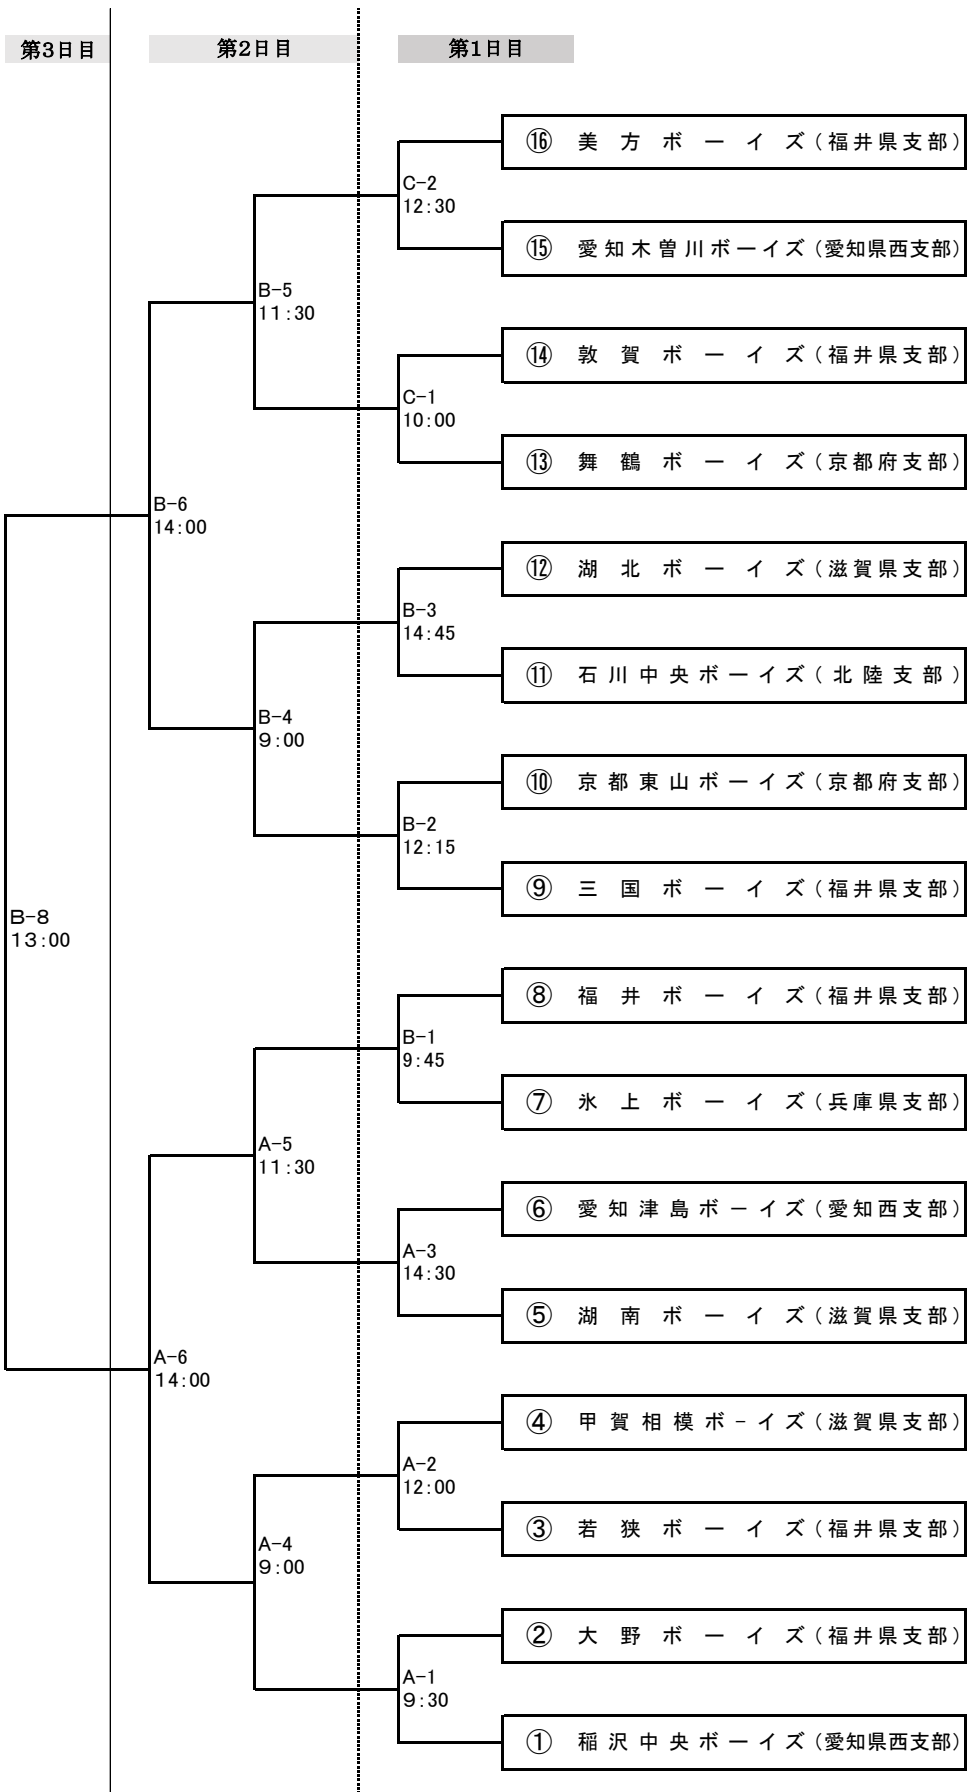

第21回 日本少年野球 若狭大会組合せ(中学生の部)

番号の若チームは1塁側ベンチでお願いします。